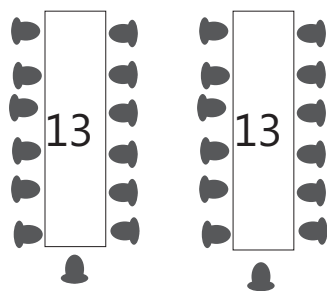

Bühne Musik

Tanzfläche

Saal max 170 Personen

Treppe

Bis 125 Personen werden die mittleren Tische nicht benötigt und als Buffet gestellt

Theke - Getränkeauschank

Optional Obingstube
+30 Personen

14

Eingang