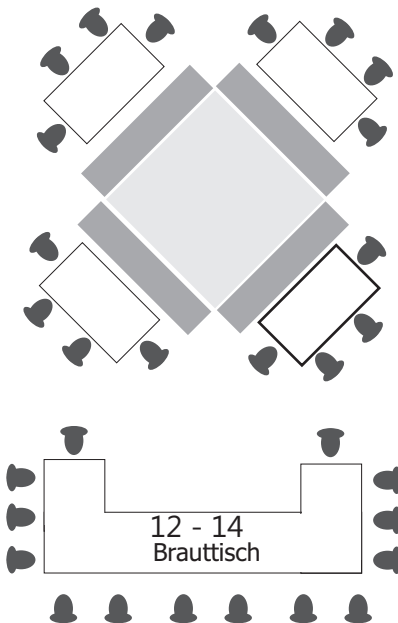

Bühne Musik

Tanzfläche

Saal max 170 Personen

Treppe

Bis 125 Personen werden die mittleren Tische nicht benötigt und als Buffet gestellt

Theke - Getränkeauschank

Optional Obingstube
+30 Personen

14

Eingang