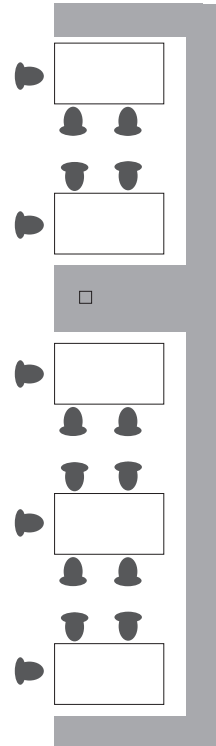

Bühne Musik

Tanzfläche

Saal max 170 Personen

Treppe

Bis 125 Personen werden die mittleren Tische nicht benötigt und als Buffet gestellt

Theke - Getränkeauschank

Optional Obingstube
+30 Personen

14

Eingang