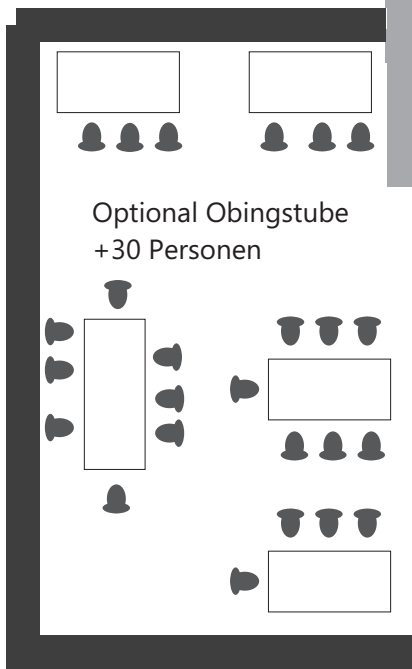

Bühne Musik

Tanzfläche

Saal max 170 Personen

Treppe

Bis 125 Personen werden die mittleren Tische nicht benötigt und als Buffet gestellt

Theke - Getränkeauschank

Optional Obingstube
+30 Personen

14

Eingang